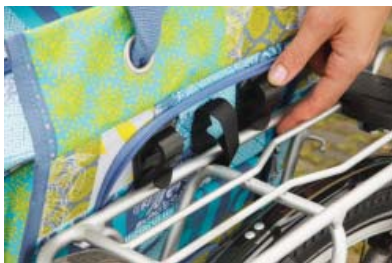

## Cykelväskorna från New Look är enkla att använda:

1. Öppna luckan som döljer krokarna och fäst den bakom den lilla kardborrefliken.

2. Vill man, kan väskan säkras på pakethållaren med kardborrebanden.